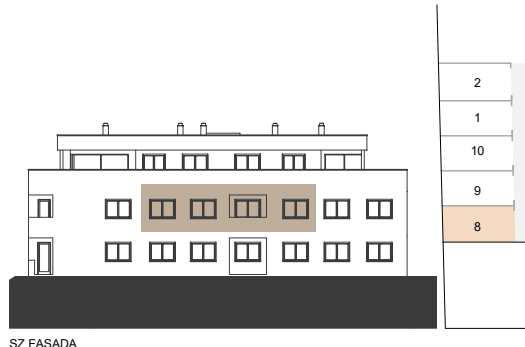

POLOŽAJ STANOVANJA V ETAŽI

SZ FASADA

POLOŽAJ STANOVANJA NA FASADI

POLOŽAJ PARKIRNEGA MESTA IN SHRAMBE V KLETI

1. NADSTROPJE
STANOVANJE 8

1 - BIVALNI PROSTOR	24,48 m ²
2 - KUHINJA	5,97 m ²
3 - SOBA	15,64 m ²
4 - KABINET	8,02 m ²
5 - KOPALNICA	4,89 m ²
6 - WC / UTILITY	3,40 m ²
7 - HODNIK	10,77 m ²
SKUPAJ	73,17m²

8 - LOŽA	2,80 m ²
9 - SHRAMBA	3,44 m ²

GARAŽNO PARKIRNO MESTO	1
ZUNANJE PARKIRNO MESTO	1