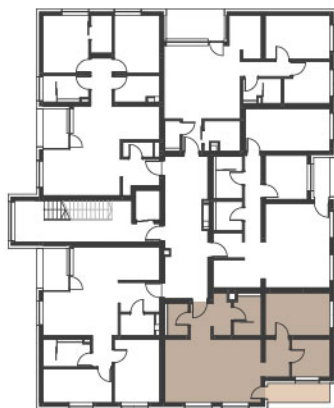

VILE KAJUHOVA

POLOŽAJ STANOVANJA V ETAŽI

SV FASADA

SZ FASADA

POLOŽAJ STANOVANJA NA FASADI

POLOŽAJ PARKIRNEGA MESTA IN SHRAMBE V KLETI

1. NADSTROPJE STANOVANJE 9

1 - BIVALNI PROSTOR	26,52 m ²
2 - SOBA	11,96 m ²
3 - KABINET	6,22 m ²
4 - HODNIK	3,95 m ²
5 - KOPALNICA	4,60 m ²
6 - WC / UTILITY	2,86 m ²
7 - PREDPROSTOR	6,62 m ²
SKUPAJ	62,73 m²

8 - LOŽA 5,40 m²

9 - SHRAMBA 3,21 m²

GARAŽNO PARKIRNO MESTO 1