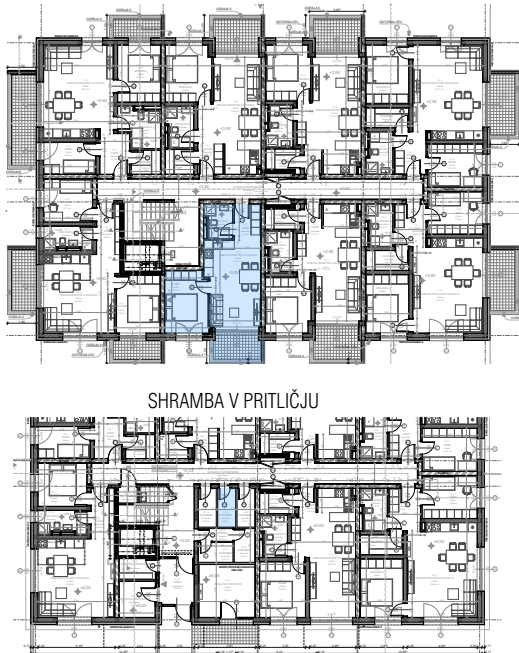

NADSTROPJE, STANOVANJE 1.1

Seznam prostorov - Stanovanje 1.1

Št. pr.	Prostor	Tlak	Površina m2
1.1_1	VHOD	Keramika	4,13
1.1_2	DNEVNI PROSTOR S KUHINJO	Parquet	20,72
1.1_3	KOPALNICA	Keramika	4,04
1.1_4	SOBA	Parquet	11,59
1.1_5	SHRAMBA	Keramika	3,00
			43,48 m ²

Stanovanje 1.1 LOŽA

Št. pr.	Prostor	Tlak	Površina m2
1.1_5	LOŽA	Granitogres	5,56
			5,56 m ²

0 100 200cm