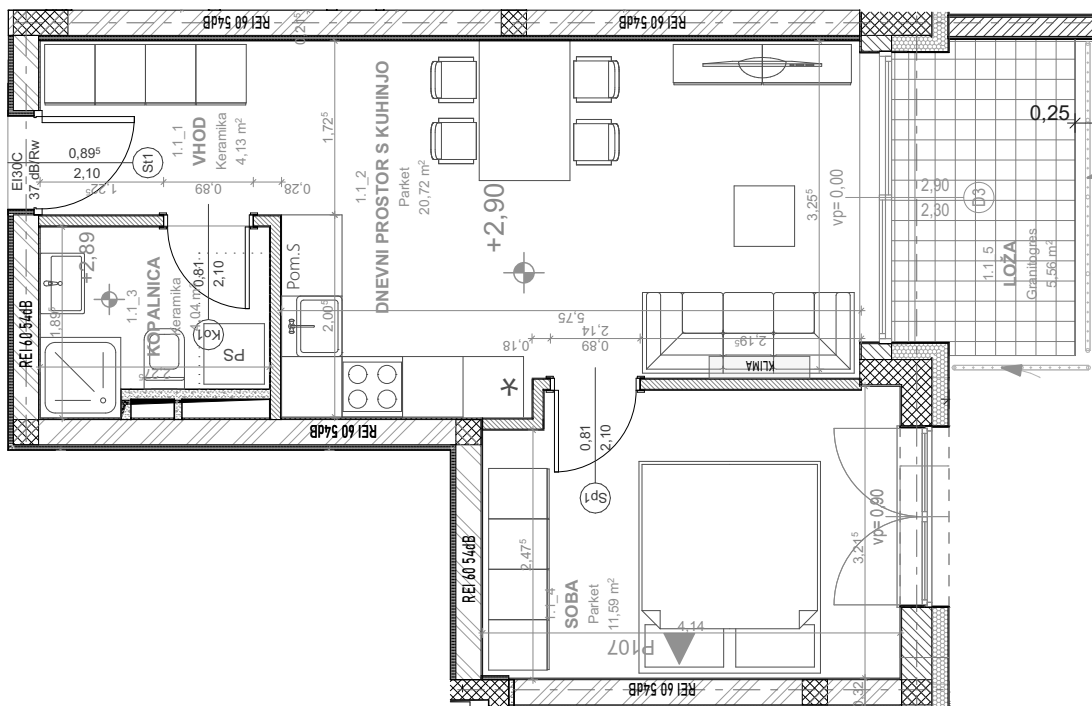

NADSTROPJE, STANOVANJE 1.1

Seznam prostorov - Stanovanje 1.1

Št. pr.	Prostor	Tlak	Površina m2
1.1_1	VHOD	Keramika	4,13
1.1_2	DNEVNI PROSTOR S KUHINJO	Parquet	20,72
1.1_3	KOPALNICA	Keramika	4,04
1.1_4	SOBA	Parquet	11,59
1.1_5	SHRAMBA	Keramika	3,00
			43,48 m ²

Stanovanje 1.1 LOŽA

Št. pr.	Prostor	Tlak	Površina m2
1.1_5	LOŽA	Granitogres	5,56
			5,56 m ²

0 100 200cm