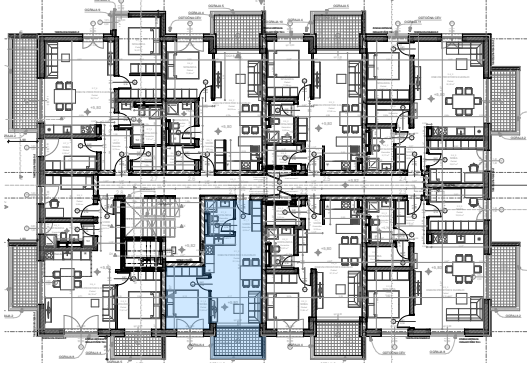

NADSTROPJE, STANOVANJE 2.1

Seznam prostorov - Stanovanje 2.1

Št. pr.	Prostor	Tlak	Površina m ²
2.1_1	VHOD	Keramika	4,28
2.1_2	KOPALNICA	Keramika	4,27
2.1_3	DNEVNI PROSTOR S KUHINJO	Parquet	21,14
2.1_4	SOBA	Parquet	11,89
2.1_5	SHRAMBA	Keramika	3,01
			44,59 m²

Stanovanje 2.1 LOŽA

Št. pr.	Prostor	Tlak	Površina m ²
2.1_5	LOŽA	Granitogres	5,58
			5,58 m²

SHRAMBA V PRITLIČJU